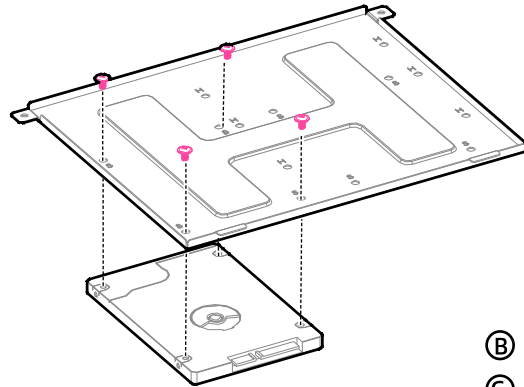

### 竖插显卡

1. 拧下螺丝, 拆下挡板
2. 将挡板旋转90°, 锁紧螺丝

## CF500

**硬盘支持**

2 × 3.5" HDD or 2 × 2.5" SSD

- (B) HDD screw
- (C) MB&SSD screw

**CF500**

**风扇兼容规格**

侧窗: 3 × 120mm / 3 × 140mm  
 顶部: 3 × 120mm / 3 × 140mm  
 后窗: 1 × 120mm / 1 × 140mm  
 底部: 3 × 120mm / 3 × 140mm  
 (额外支持 1×120 / 140mm)