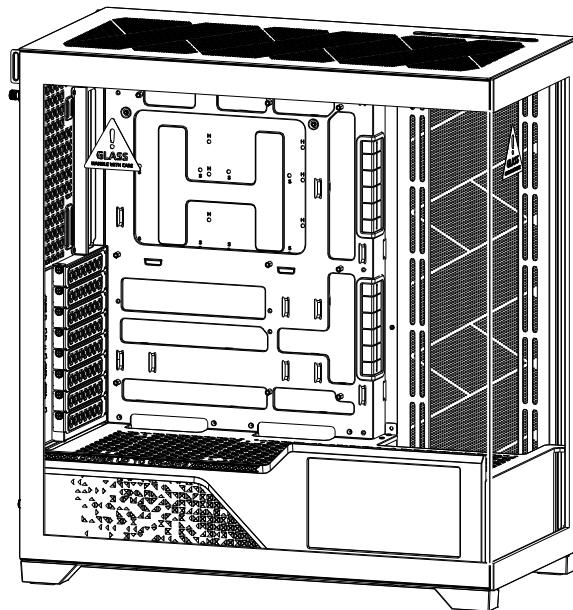

Ⓔ Zipties × 10PCS

Ⓕ 29mm FAN SCREW × 12PCS  
35mm FAN SCREW × 12PCS

Ⓖ Accessory A × 2PCS

Ⓖ Accessory B × 2PCS

Ⓘ COMPUTER CASE × 1PCS

1. 拧下机箱前板玻璃的固定螺丝
2. 向外拉开机箱前板和侧板的玻璃

1. 拧下机箱后板的固定螺丝
2. 向外拉开机箱后板，并向上拉开顶盖

CF500