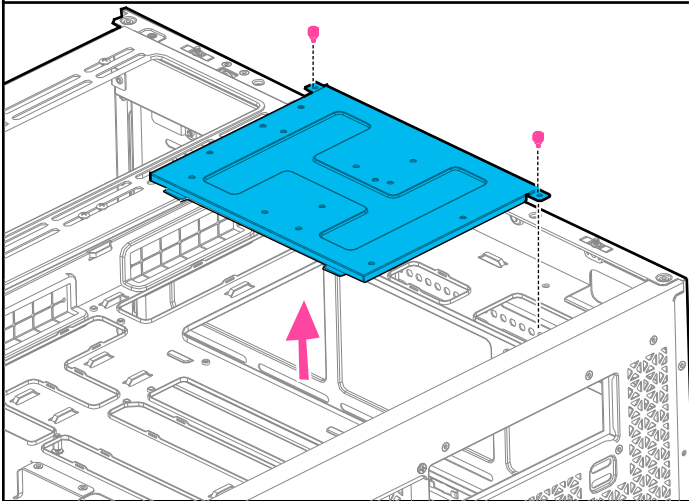

### 竖插显卡

1. 拧下螺丝, 拆下挡板
2. 将挡板旋转90°, 锁紧螺丝

## CF500

**硬盘支持**

2 × 3.5" HDD or 2 × 2.5" SSD

- (B) HDD screw
- (C) MB&SSD screw

**CF500**

**风扇兼容规格**

侧窗: 3 × 120mm / 3 × 140mm  
 顶部: 3 × 120mm / 3 × 140mm  
 后窗: 1 × 120mm / 1 × 140mm  
 底部: 3 × 120mm / 3 × 140mm  
 (额外支持 1×120 / 140mm)