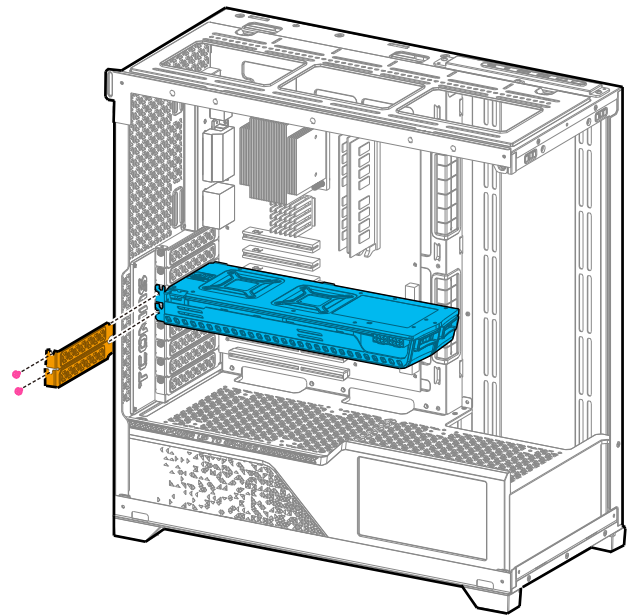

支持主板规格：
ATX / Micro-ATX / Mini-ITX (支持背插)

Ⓒ MB&SSD screw

CF500

安装显卡

PCI-E卡槽数: 8
显卡最大尺寸: 460mm

Ⓓ PSU&GPU screw x4PCS

竖插显卡

1. 拧下螺丝, 拆下挡板
2. 将挡板旋转90°, 锁紧螺丝

CF500