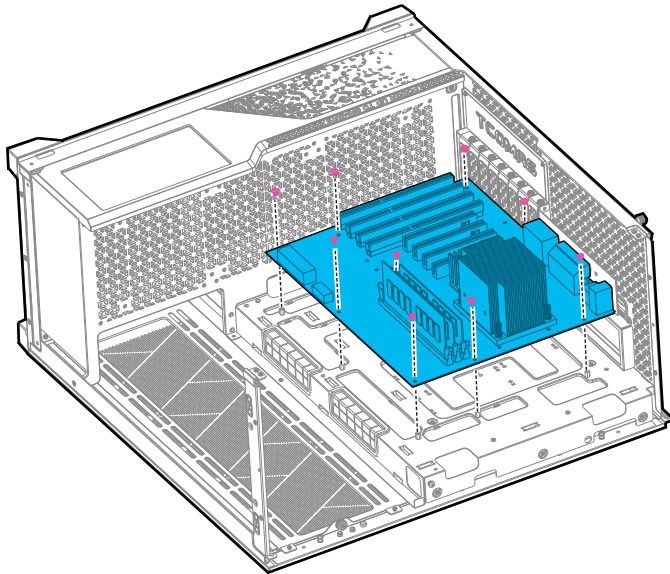

支持主板规格：
ATX / Micro-ATX / Mini-ITX (支持背插)

Ⓒ MB&SSD screw

CF500

安装显卡

PCI-E卡槽数: 8
显卡最大尺寸: 460mm