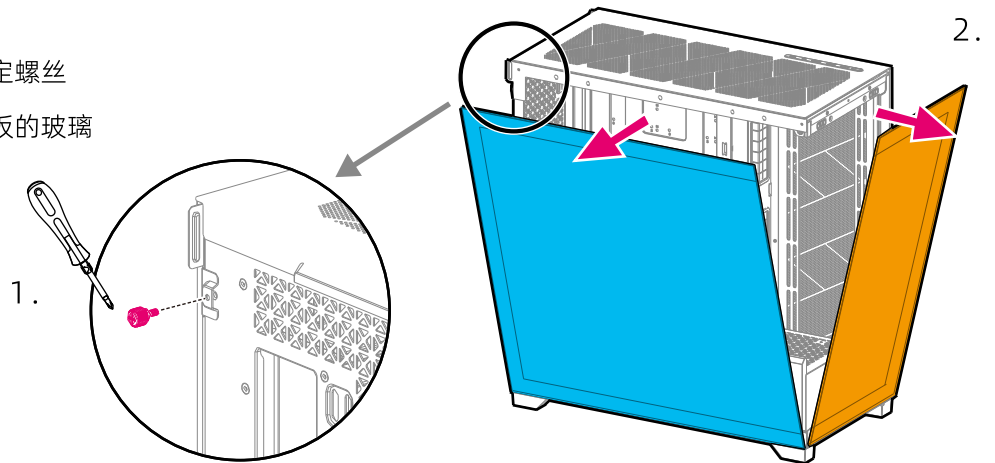

Ⓔ Zipties × 10PCS

Ⓕ 29mm FAN SCREW × 12PCS  
35mm FAN SCREW × 12PCS

Ⓖ Accessory A × 2PCS

Ⓖ Accessory B × 2PCS

Ⓘ COMPUTER CASE × 1PCS

1. 拧下机箱前板玻璃的固定螺丝
2. 向外拉开机箱前板和侧板的玻璃

1. 拧下机箱后板的固定螺丝
2. 向外拉开机箱后板，并向上拉开顶盖

CF500