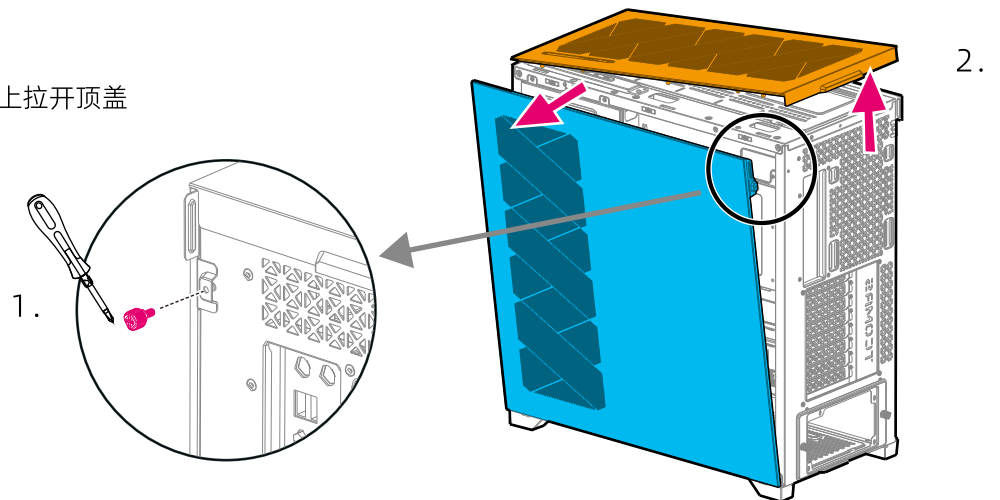

Ⓔ Zipties × 10PCS

Ⓕ 29mm FAN SCREW × 12PCS  
35mm FAN SCREW × 12PCS

Ⓖ Accessory A × 2PCS

Ⓖ Accessory B × 2PCS

Ⓘ COMPUTER CASE × 1PCS

1. 拧下机箱前板玻璃的固定螺丝
2. 向外拉开机箱前板和侧板的玻璃

1. 拧下机箱后板的固定螺丝
2. 向外拉开机箱后板，并向上拉开顶盖

CF500

### 安装电源

1. 拧下电源挡板的固定螺丝并取下挡板
2. 将挡板与电源利用螺丝组装
3. 将电源推进机箱，拧回电源挡板的固定螺丝

Ⓧ PSU&GPU screw x4PCS

CF500

支持主板规格：  
ATX / Micro-ATX / Mini-ITX (支持背插)

Ⓒ MB&SSD screw