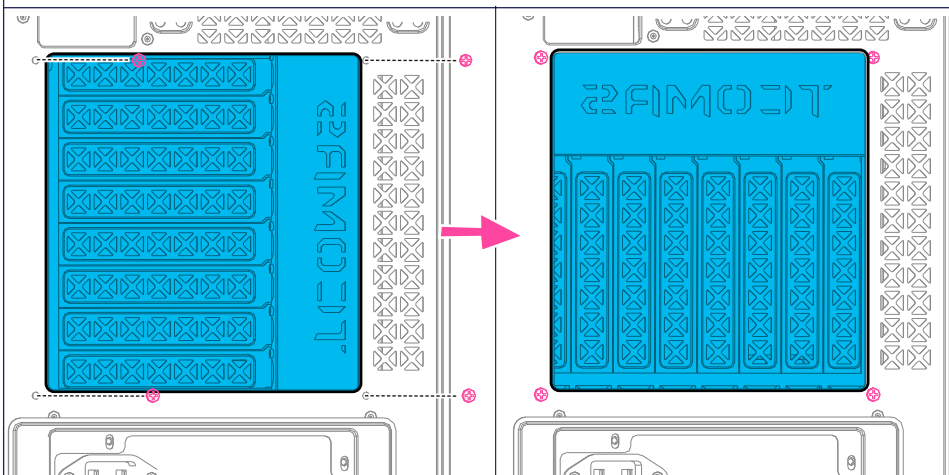

### 安装显卡

PCI-E卡槽数: 8  
显卡最大尺寸: 460mm

Ⓓ PSU&GPU screw x4PCS

### 竖插显卡

1. 拧下螺丝, 拆下挡板
2. 将挡板旋转90°, 锁紧螺丝

## CF500

**硬盘支持**

2 × 3.5" HDD or 2 × 2.5" SSD

- (B) HDD screw
- (C) MB&SSD screw

**CF500**

**风扇兼容规格**

侧窗: 3 × 120mm / 3 × 140mm  
 顶部: 3 × 120mm / 3 × 140mm  
 后窗: 1 × 120mm / 1 × 140mm  
 底部: 3 × 120mm / 3 × 140mm  
 (额外支持 1×120 / 140mm)