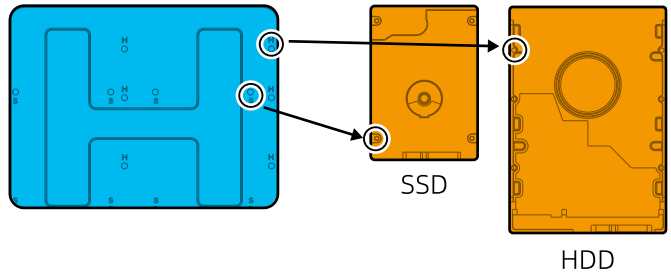

硬盘支持

2 × 3.5" HDD or 2 × 2.5" SSD