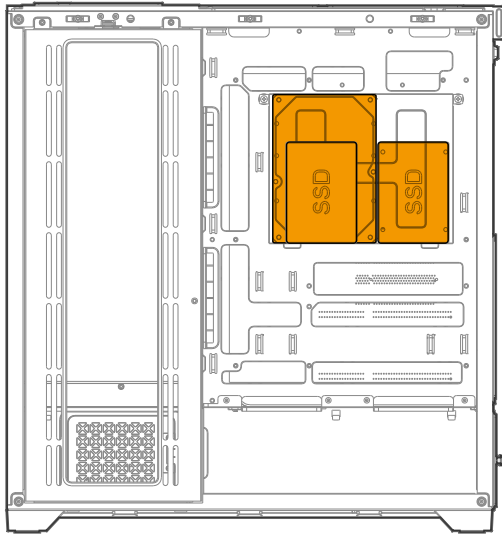

硬盘支持

2 × 3.5" HDD or 2 × 2.5" SSD