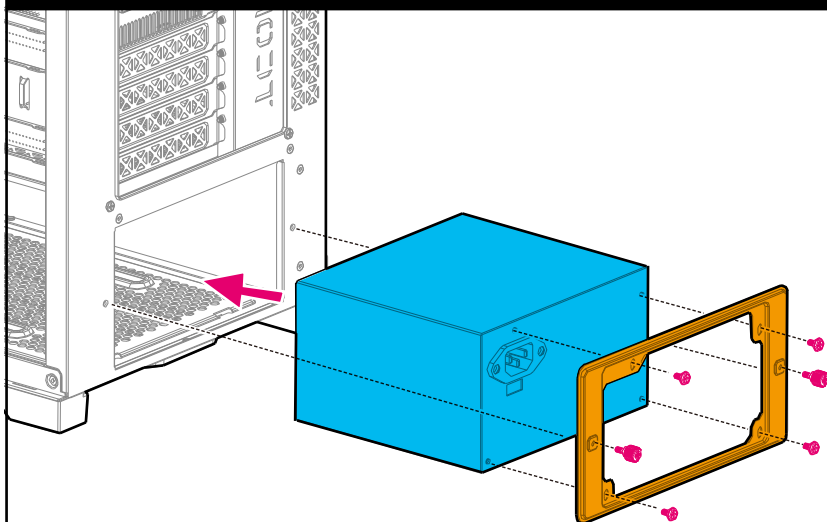

Ⓔ Zipties × 10PCS

Ⓕ 29mm FAN SCREW × 12PCS  
35mm FAN SCREW × 12PCS

Ⓖ Accessory A × 2PCS

Ⓖ Accessory B × 2PCS

Ⓘ COMPUTER CASE × 1PCS

1. 拧下机箱前板玻璃的固定螺丝
2. 向外拉开机箱前板和侧板的玻璃

1. 拧下机箱后板的固定螺丝
2. 向外拉开机箱后板，并向上拉开顶盖

CF500

### 安装电源

1. 拧下电源挡板的固定螺丝并取下挡板
2. 将挡板与电源利用螺丝组装
3. 将电源推进机箱，拧回电源挡板的固定螺丝

Ⓧ PSU&GPU screw x4PCS

CF500

支持主板规格：  
ATX / Micro-ATX / Mini-ITX (支持背插)

Ⓒ MB&SSD screw